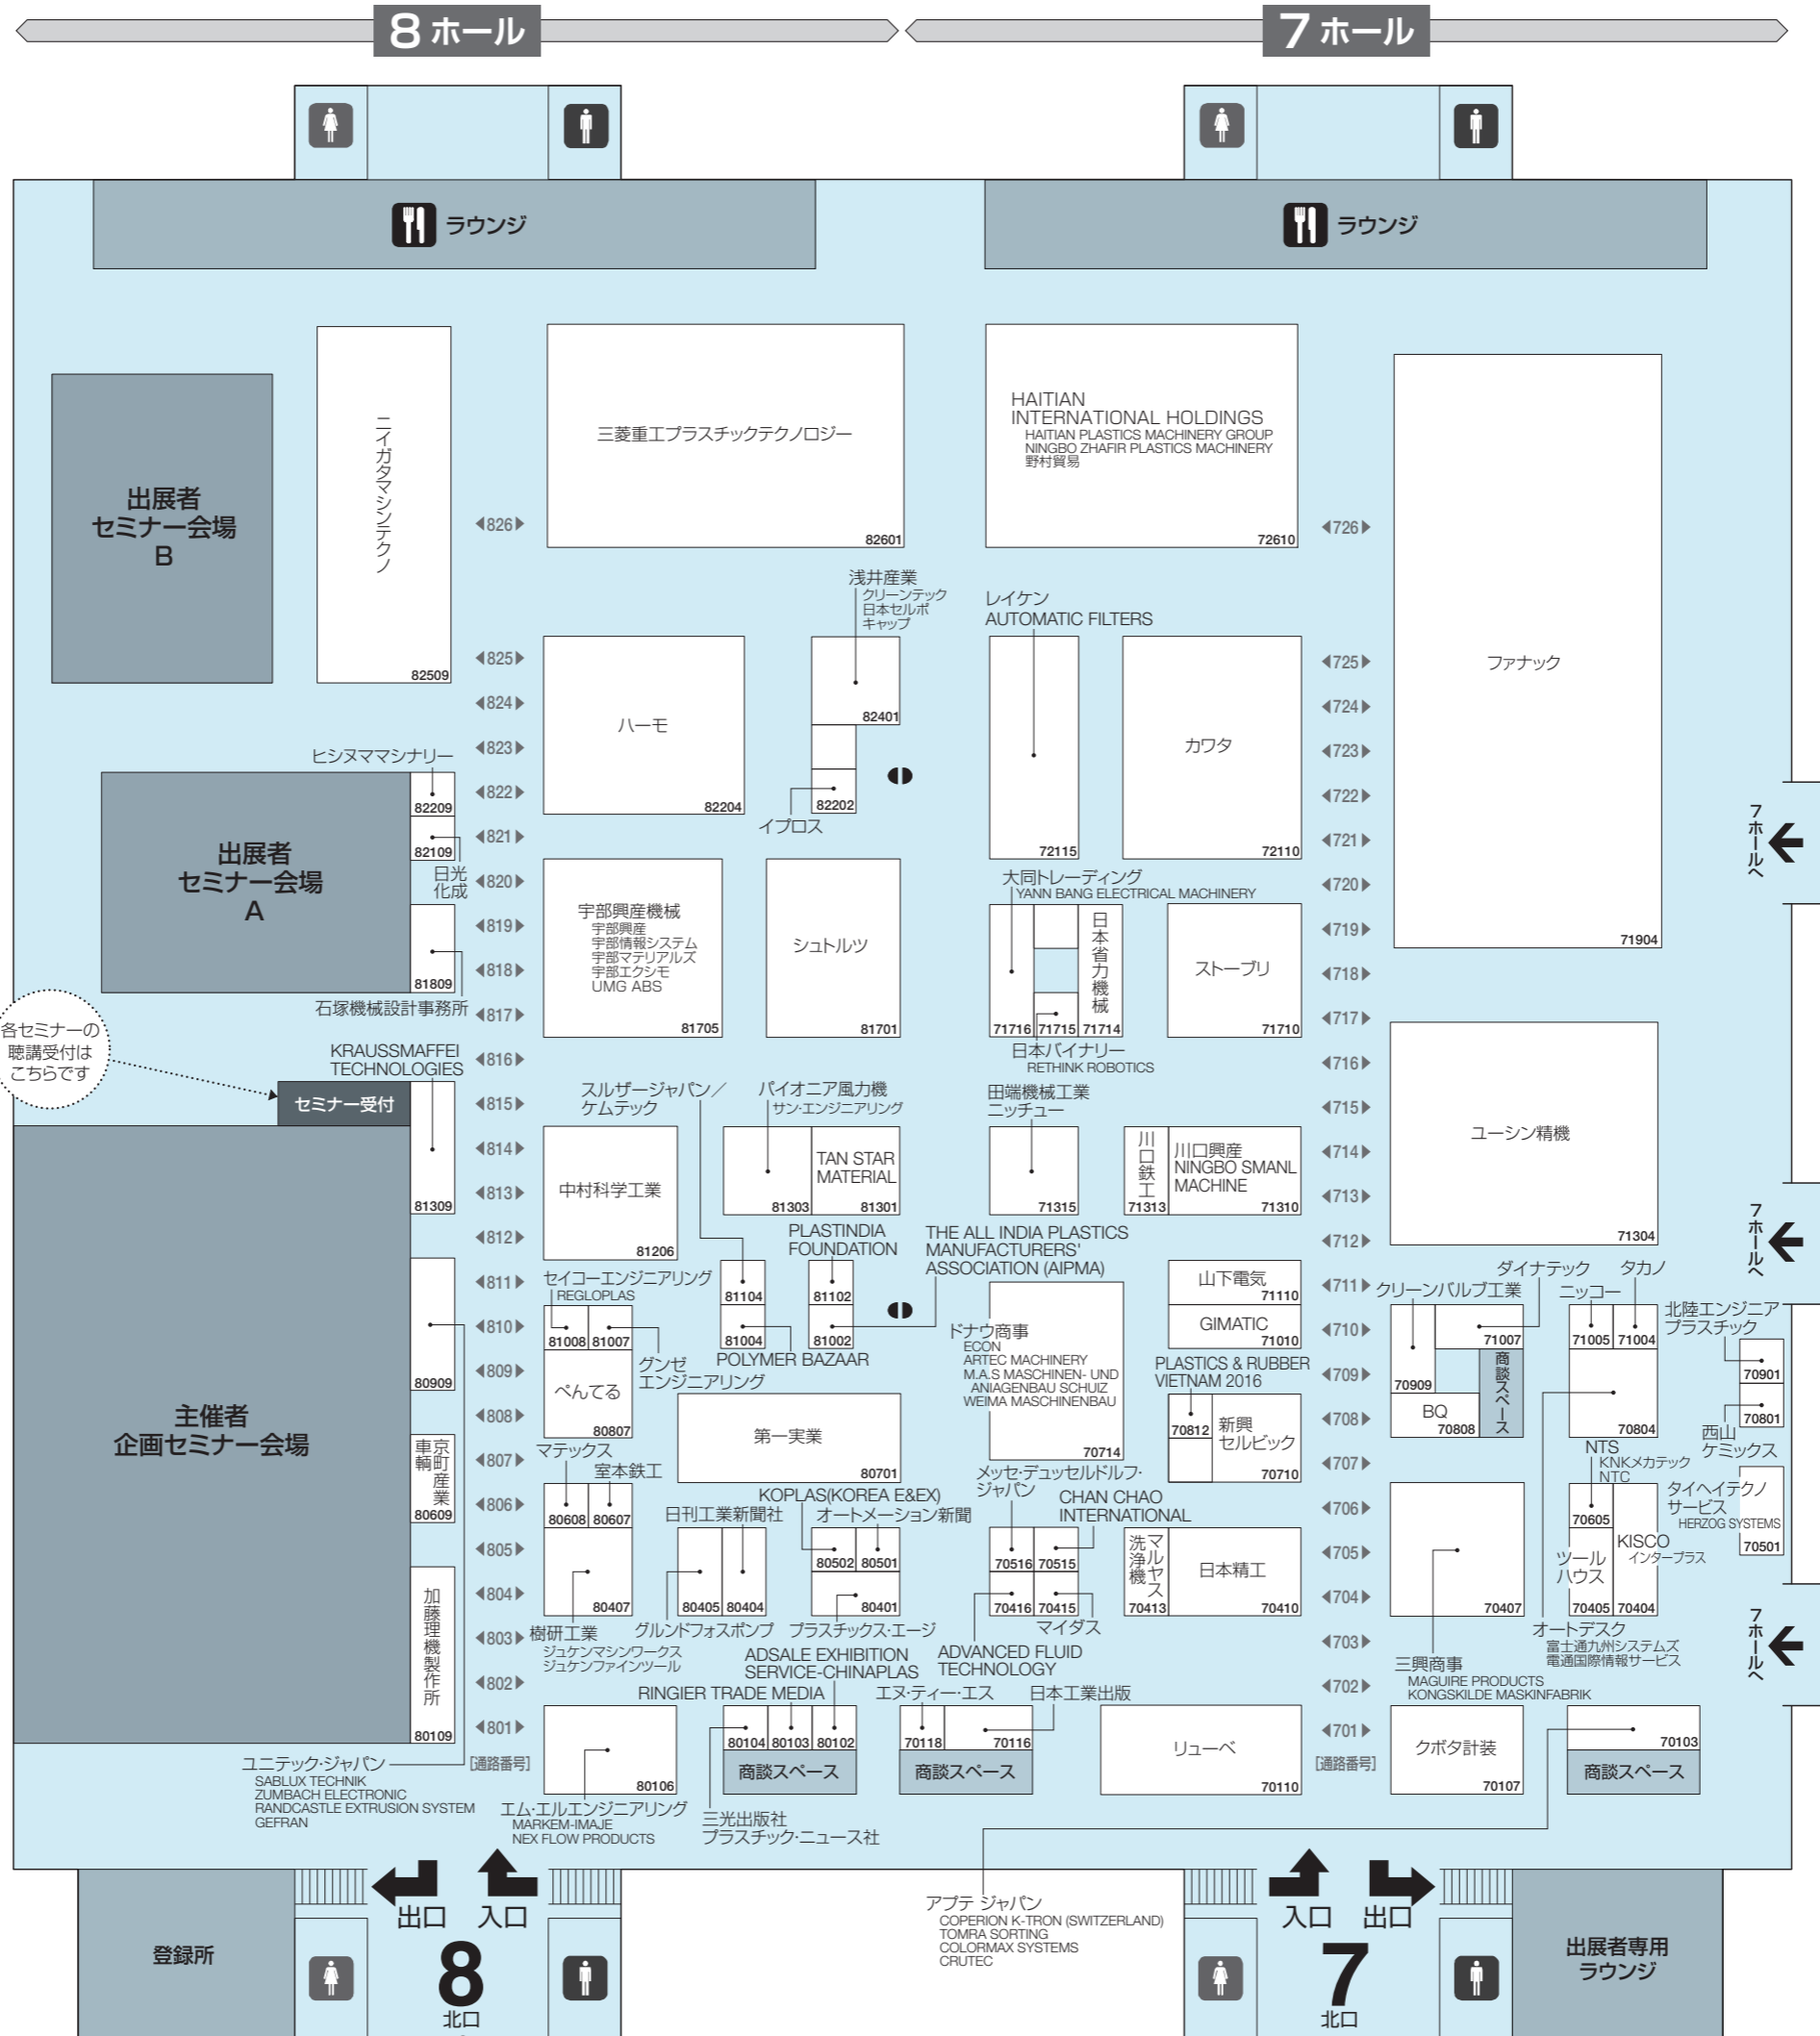

7・8  
ホール

プラスチック成形機・成形関連システム展

射出成形ゾーン  
成形関連機器ゾーン  
成形機部品ゾーン  
工場設備ゾーン

各セミナーの  
聴講受付は  
こちらです

海浜幕張駅  
近道

7・8ホール会場事務局