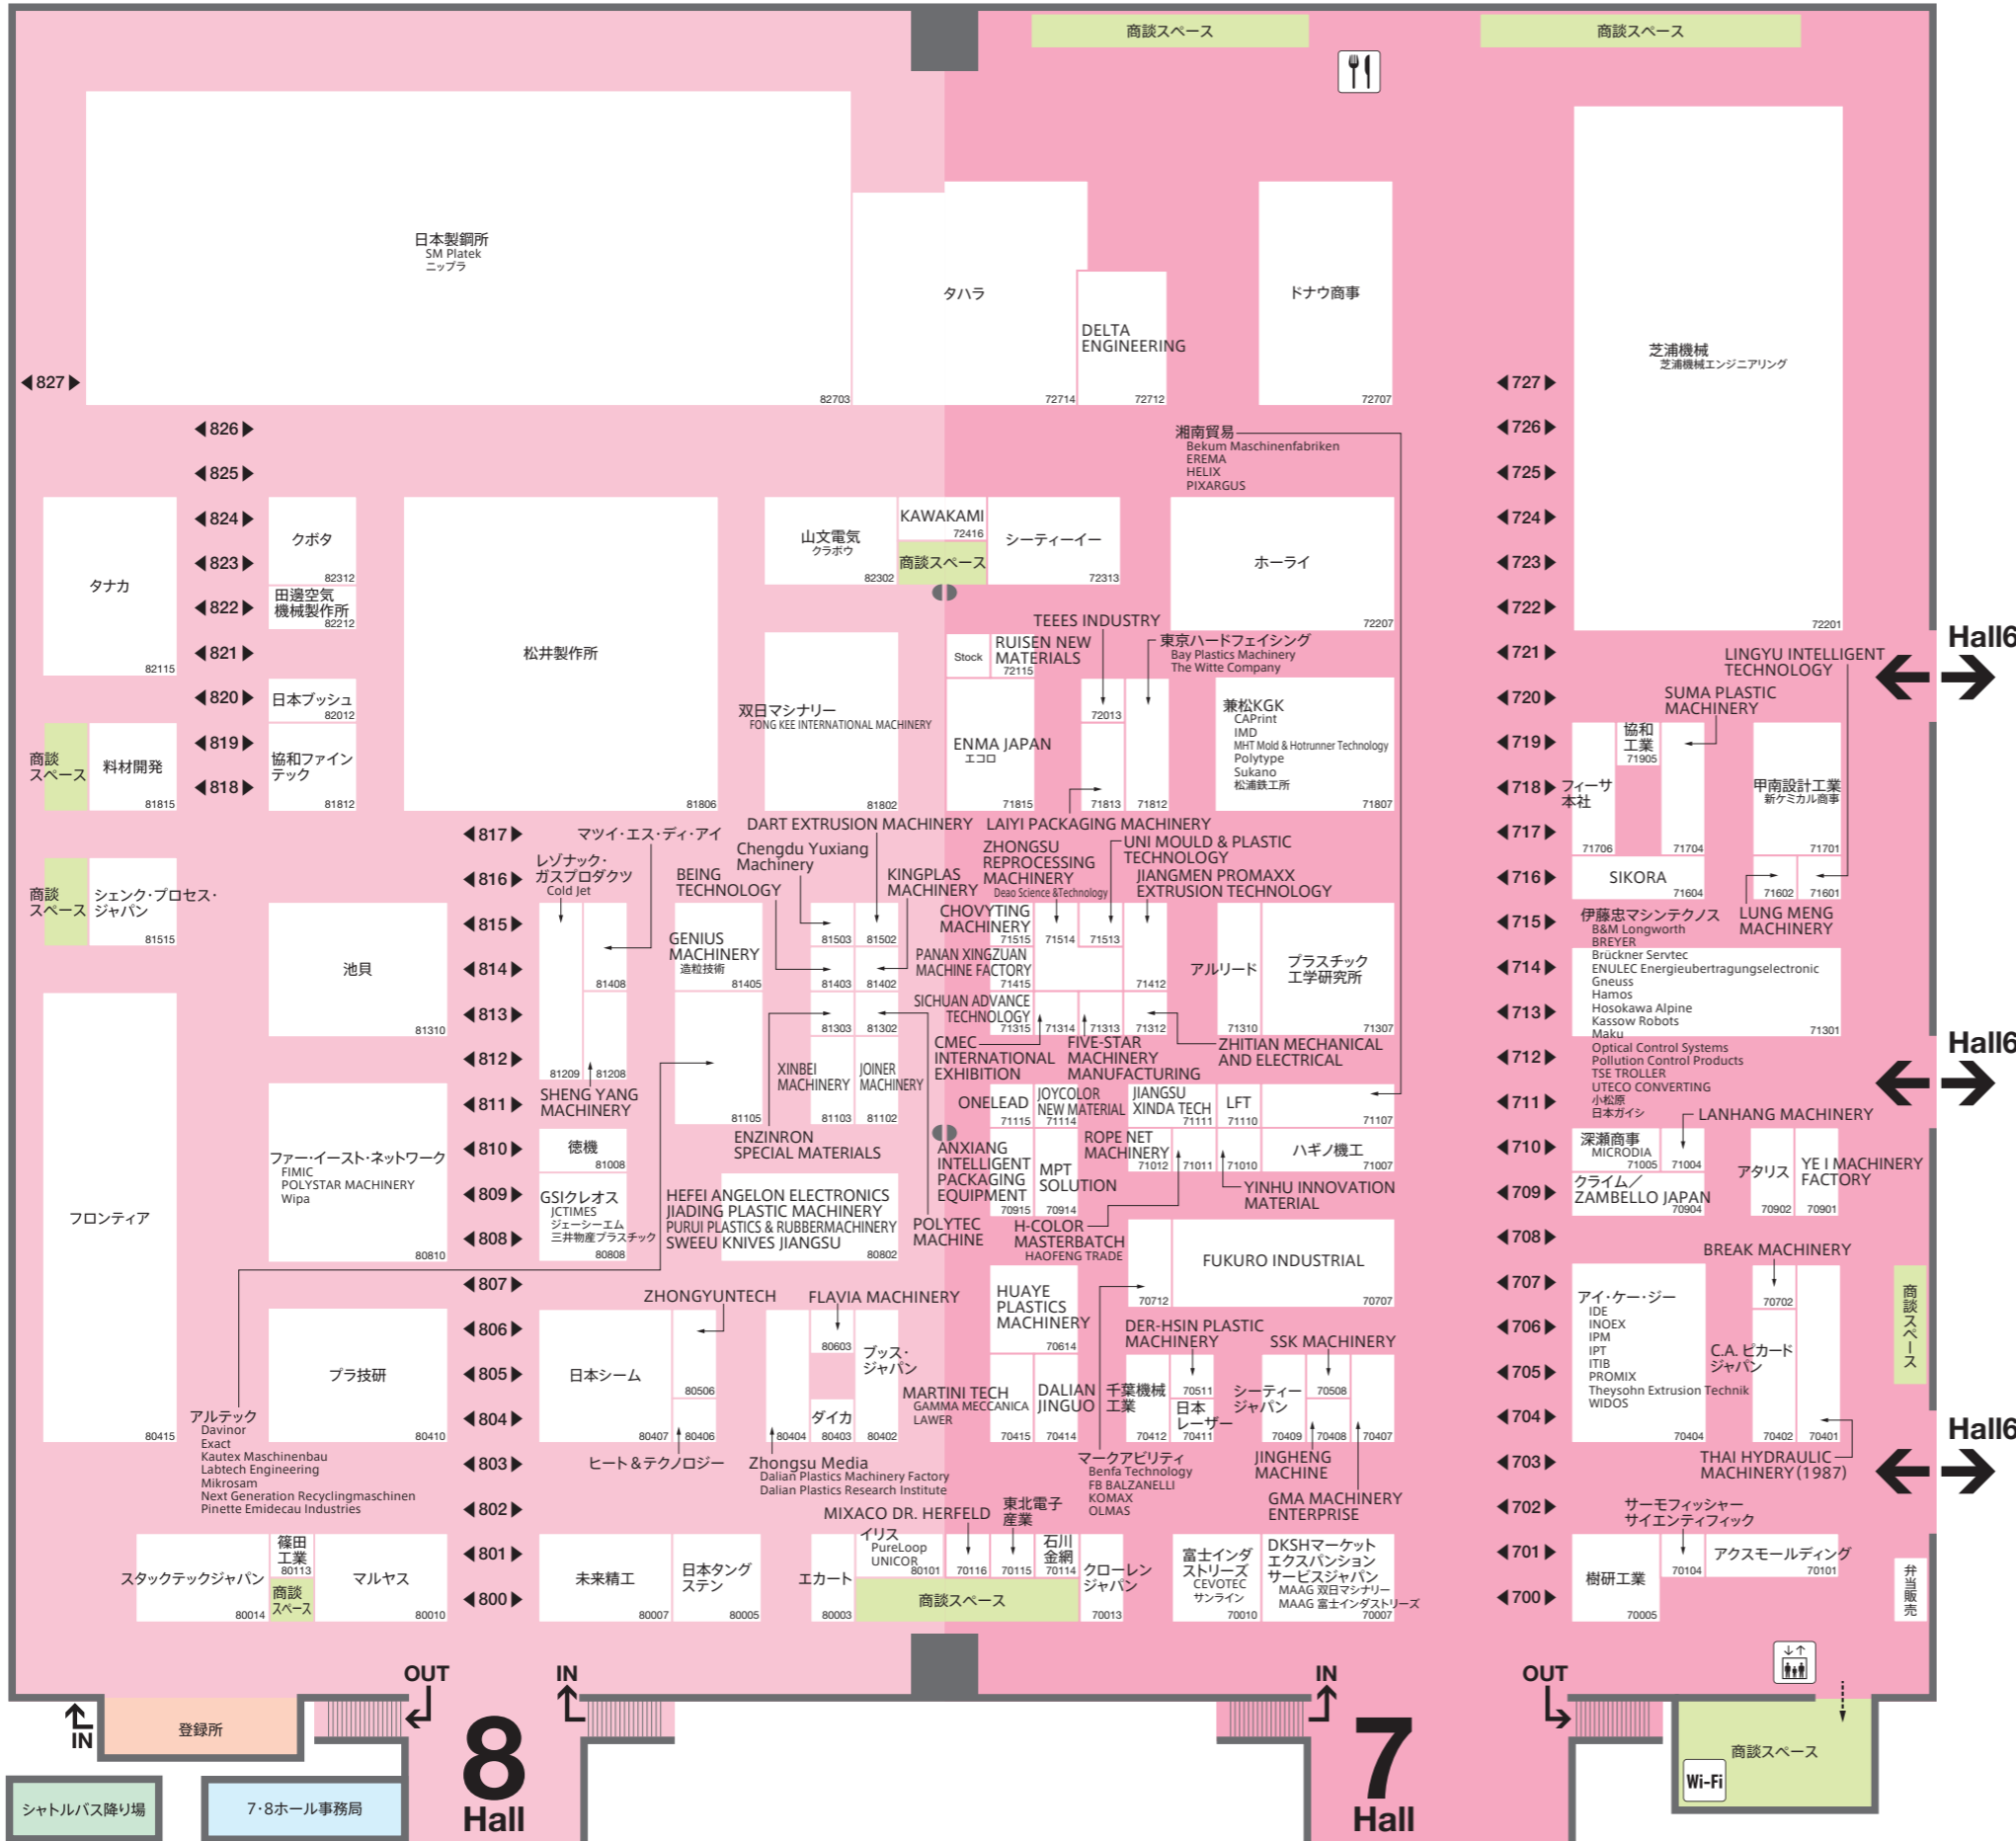

会場マップ

Hall 7・8

8 Hall

7 Hall

小間番号の見方(5ケタの数字)

21305

▲ ホール ▲ 縦の列 ▲ 横の列

Hall 6

Hall 6

Hall 6

8 Hall

7 Hall

Wi-Fi

シャトルバス降り場

7・8ホール事務局

登録所

商談スペース