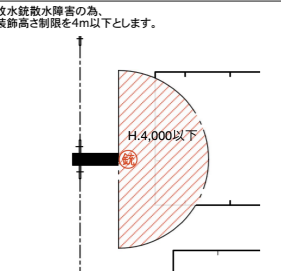

小間番号の見方(5ケタの数字)  
BOOTH NUMBER

**21305**

↑ ↑ ↑  
ホール 縦の列 横の列  
HALL VERTICAL POSITION HORIZONTAL POSITION

この図面はブース装飾及び電気・水・エア配管等の設計用です。  
一般の来場者に公開する図面ではありません。  
共同出展者は記載していません。

小間番号の見方(5ケタの数字)  
BOOTH NUMBER

**21305**

↑ ホール 縦の列 ↑ 横の列  
HALL VERTICAL POSITION HORIZONTAL POSITION

会場内 躯体支柱  
Concrete Pillar inside hall

電気ピット Electric Pit

機械ピット Water/Air Pit

この図面はブース裝飾及び電気・水・エア配管等の設計用です。一般の来場者に公開する図面ではありません。共同出展者は記載しております。