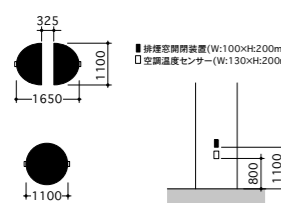

小間番号の見方(5ケタの数字)  
BOOTH NUMBER

**21305**

↑ ↑ ↑  
ホール 縦の列 横の列  
HALL VERTICAL POSITION HORIZONTAL POSITION

この図面はブース装飾及び電気・水・エア配管等の設計用です。  
一般の来場者に公開する図面ではありません。  
共同出展者は記載していません。

小間番号の見方(5ケタの数字)  
BOOTH NUMBER

**21305**

↑ ホール 縦の列 ↑ 横の列  
HALL VERTICAL POSITION HORIZONTAL POSITION

会場内 躯体支柱  
Concrete Pillar inside hall

電気ピット Electric Pit

機械ピット Water/Air Pit

この図面はブース裝飾及び電気・水・エア配管等の設計用です。一般の来場者に公開する図面ではありません。共同出展者は記載しております。