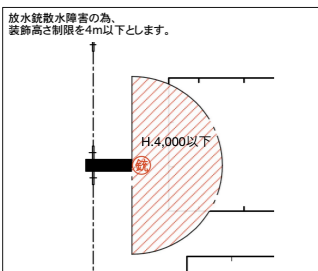

小間番号の見方(5ケタの数字)  
BOOTH NUMBER

**21305**

↑ ↑ ↑  
ホール 縦の列 横の列  
HALL VERTICAL POSITION HORIZONTAL POSITION

この図面はブース装飾及び電気・水・エア配管等の設計用です。  
一般の来場者に公開する図面ではありません。  
共同出展者は記載していません。

小間番号の見方(5ケタの数字)  
BOOTH NUMBER

**21305**

↑ ホール 縦の列 ↑ 横の列  
HALL VERTICAL POSITION HORIZONTAL POSITION

会場内 躯体支柱  
Concrete Pillar inside hall

電気ピット Electric Pit

機械ピット Water/Air Pit

この図面はブース裝飾及び電気・水・エア配管等の設計用です。一般の来場者に公開する図面ではありません。共同出展者は記載しております。