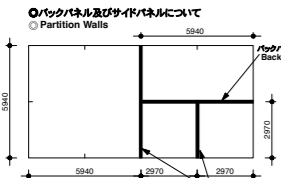

小間番号の見方(5ケタの数字)  
BOOTH NUMBER

**21305**

↑ ↑ ↑  
ホール 縦の列 横の列  
HALL VERTICAL POSITION HORIZONTAL POSITION

この図面はブース装飾及び電気・水・エア配管等の設計用です。  
一般の来場者に公開する図面ではありません。  
共同出展者は記載していません。

小間番号の見方(5ケタの数字)  
BOOTH NUMBER

**21305**

↑ ホール 縦の列 ↑ 横の列  
HALL VERTICAL POSITION HORIZONTAL POSITION

会場内 躯体支柱  
Concrete Pillar inside hall

電気ピット Electric Pit

機械ピット Water/Air Pit

この図面はブース裝飾及び電気・水・エア配管等の設計用です。一般の来場者に公開する図面ではありません。共同出展者は記載しております。