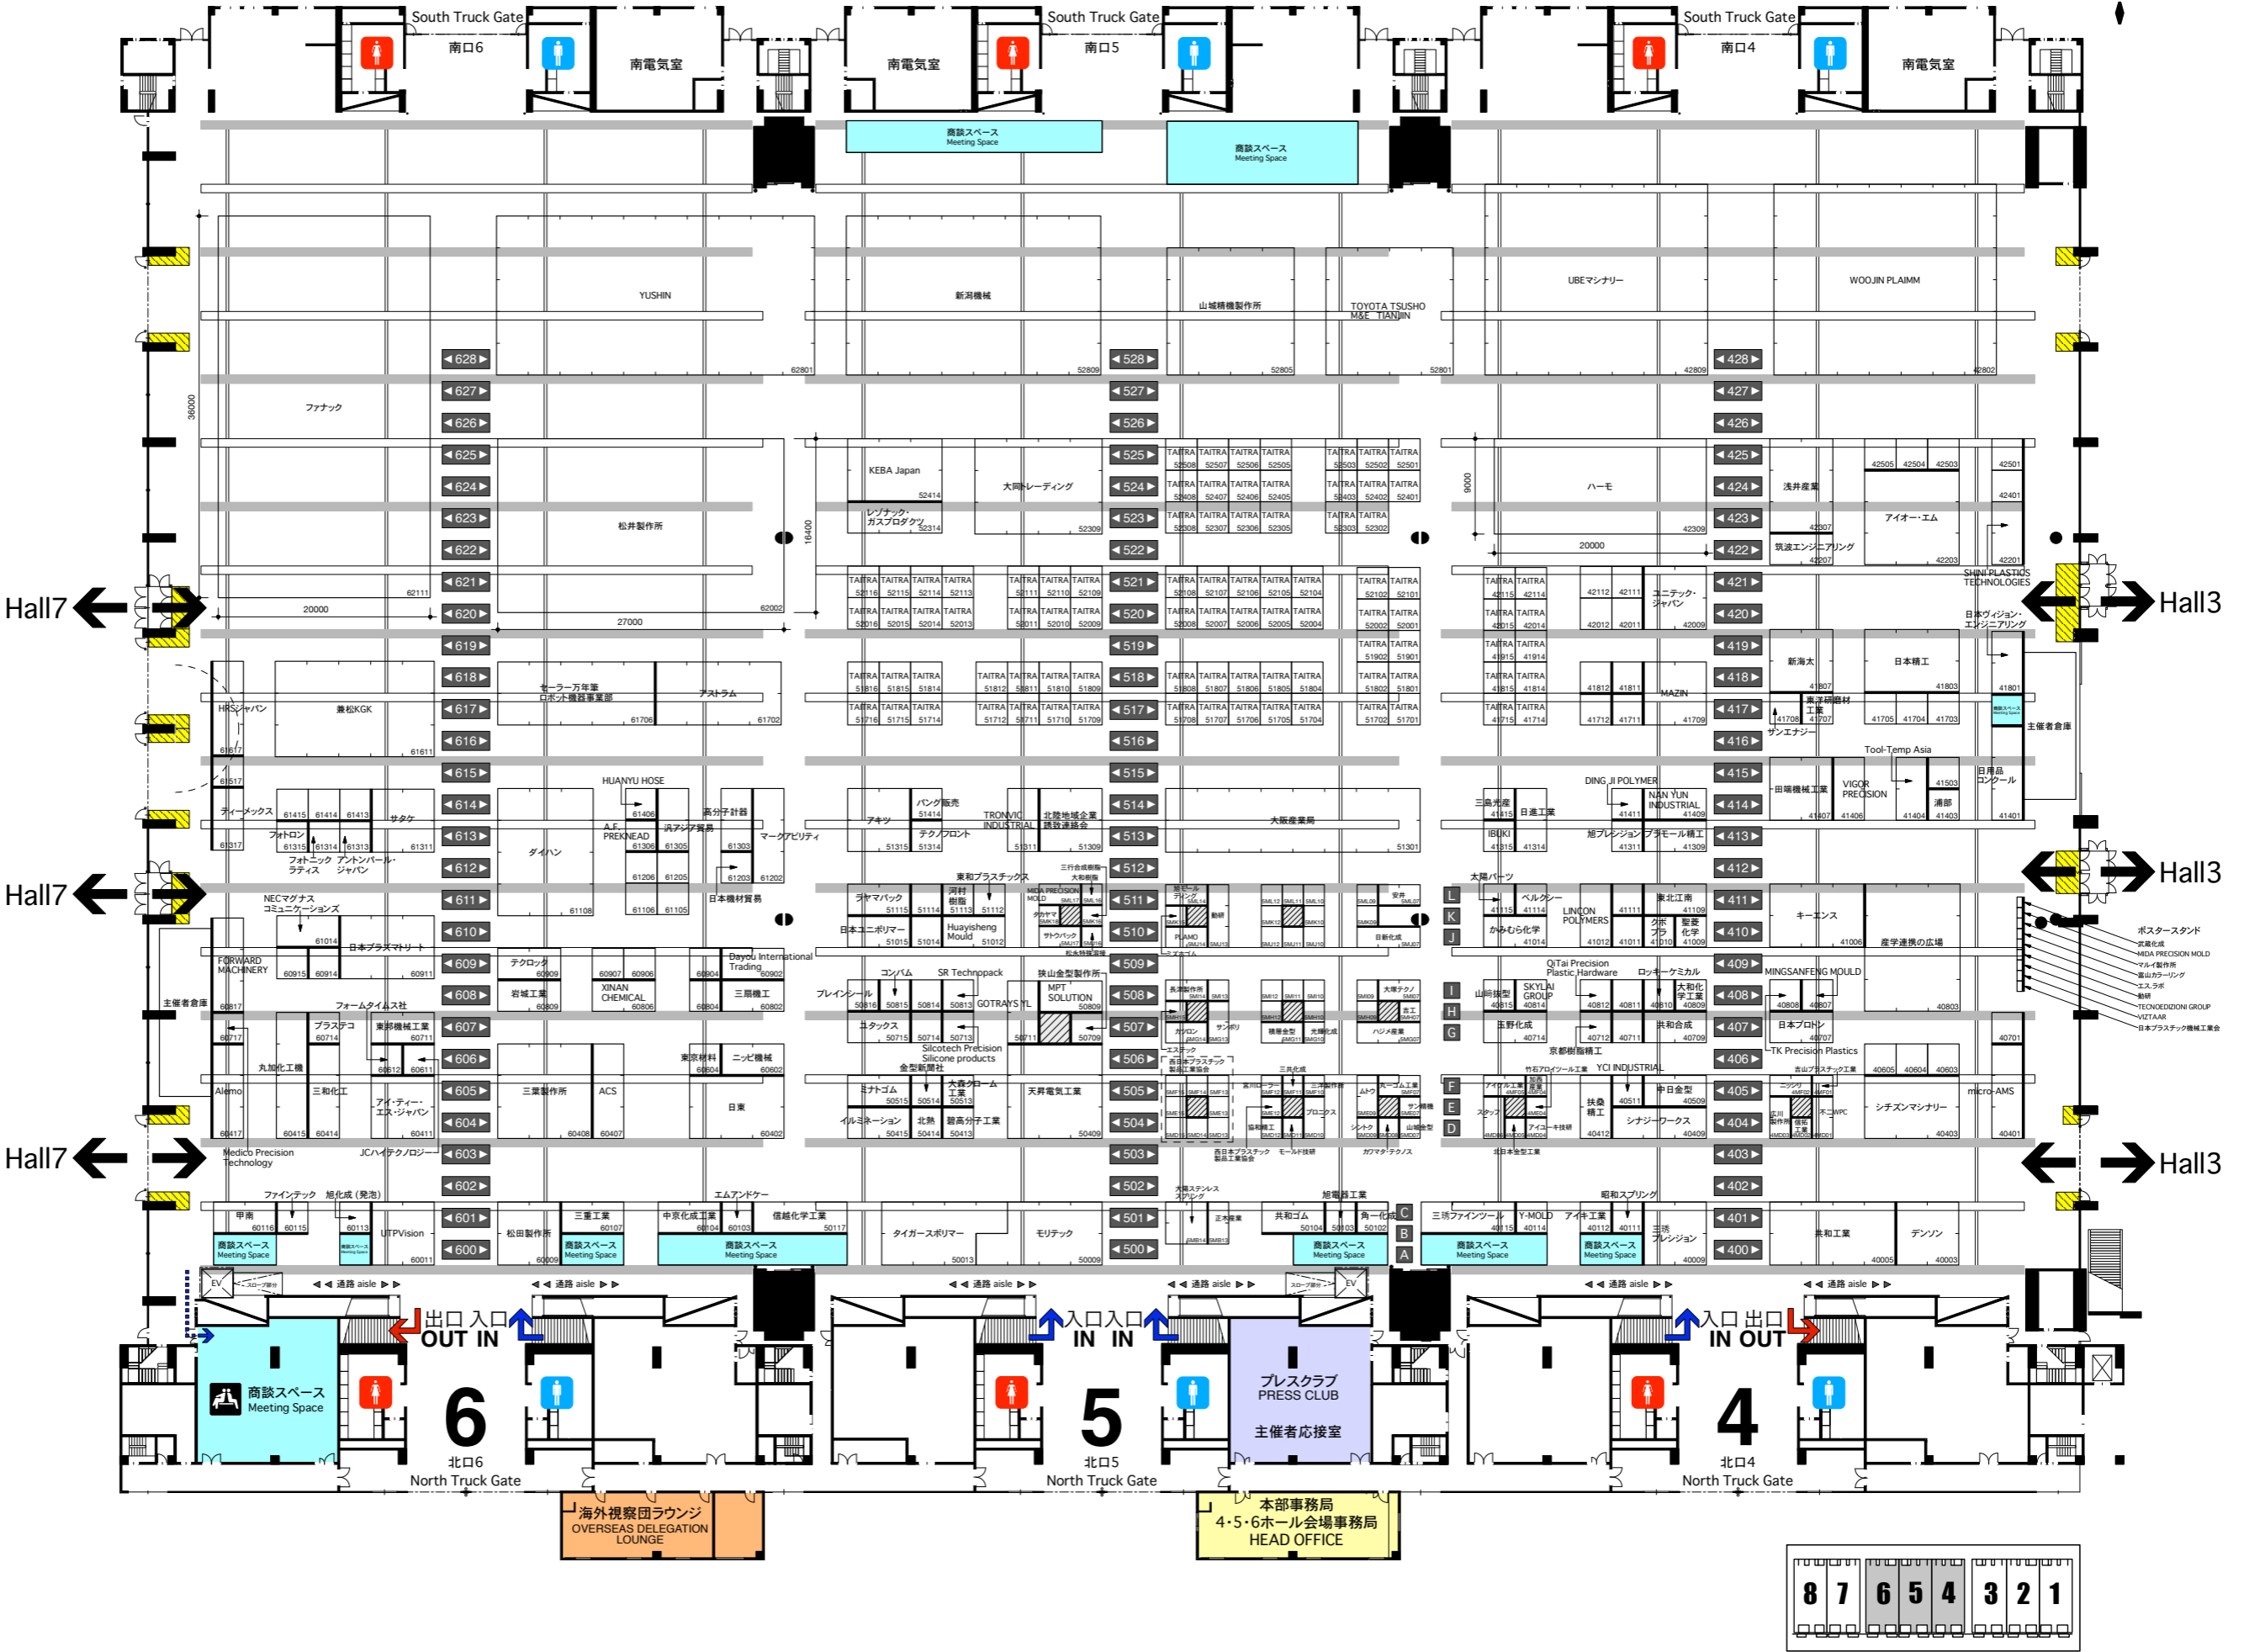

小間番号の見方(5ケタの数字)  
BOOTH NUMBER

**21305**

↑ ↑ ↑  
ホール 縦の列 横の列  
HALL VERTICAL POSITION HORIZONTAL POSITION

この図面はブース装飾及び電気・水・エア配管等の設計用です。  
一般の来場者に公開する図面ではありません。  
共同出展者は記載していません。

小間番号の見方(5ケタの数字)  
BOOTH NUMBER

**21305**

↑ ホール 縦の列 ↑ 横の列  
HALL VERTICAL POSITION HORIZONTAL POSITION

会場内 躯体支柱  
Concrete Pillar inside hall

電気ピット Electric Pit

機械ピット Water/Air Pit

この図面はブース裝飾及び電気・水・エア配管等の設計用です。一般の来場者に公開する図面ではありません。共同出展者は記載しております。