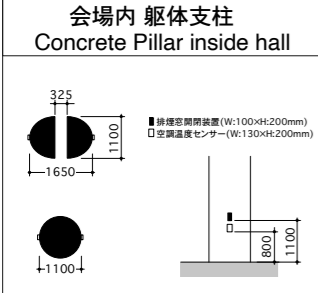

小間番号の見方(5ケタの数字)  
BOOTH NUMBER

**21305**

↑ ↑ ↑  
ホール 縦の列 横の列  
HALL VERTICAL POSITION HORIZONTAL POSITION

この図面はブース装飾及び電気・水・エア配管等の設計用です。  
一般の来場者に公開する図面ではありません。  
共同出展者は記載していません。

小間番号の見方(5ケタの数字)  
BOOTH NUMBER

**21305**

↑ ホール 縦の列 ↑ 横の列  
HALL VERTICAL POSITION HORIZONTAL POSITION

会場内 躯体支柱  
Concrete Pillar inside hall

電気ピット Electric Pit

機械ピット Water/Air Pit

この図面はブース裝飾及び電気・水・エア配管等の設計用です。一般の来場者に公開する図面ではありません。共同出展者は記載しております。