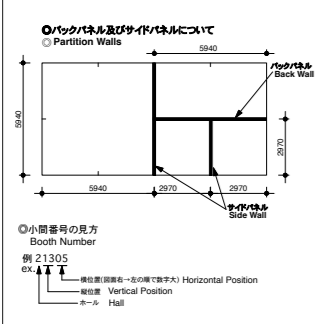

小間番号の見方(5ケタの数字)  
BOOTH NUMBER

**21305**

↑ ↑ ↑  
ホール 縦の列 横の列  
HALL VERTICAL POSITION HORIZONTAL POSITION

この図面はブース装飾及び電気・水・エア配管等の設計用です。  
一般の来場者に公開する図面ではありません。  
共同出展者は記載していません。

小間番号の見方(5ケタの数字)  
BOOTH NUMBER

**21305**

↑ ホール 縦の列 ↑ 横の列  
HALL VERTICAL POSITION HORIZONTAL POSITION

会場内 躯体支柱  
Concrete Pillar inside hall

電気ピット Electric Pit

機械ピット Water/Air Pit

この図面はブース裝飾及び電気・水・エア配管等の設計用です。一般の来場者に公開する図面ではありません。共同出展者は記載しております。