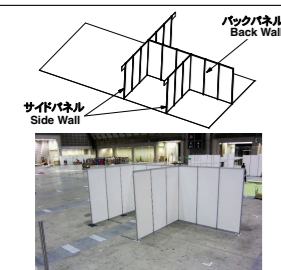

小間番号の見方(5ケタの数字)  
BOOTH NUMBER

**21305**

↑ ↑ ↑  
ホール 縦の列 横の列  
HALL VERTICAL POSITION HORIZONTAL POSITION

この図面はブース装飾及び電気・水・エア配管等の設計用です。  
一般の来場者に公開する図面ではありません。  
共同出展者は記載していません。

小間番号の見方(5ケタの数字)  
BOOTH NUMBER

**21305**

↑ ホール 縦の列 ↑ 横の列  
HALL VERTICAL POSITION HORIZONTAL POSITION

会場内 躯体支柱  
Concrete Pillar inside hall

電気ピット Electric Pit

機械ピット Water/Air Pit

この図面はブース裝飾及び電気・水・エア配管等の設計用です。一般の来場者に公開する図面ではありません。共同出展者は記載しております。